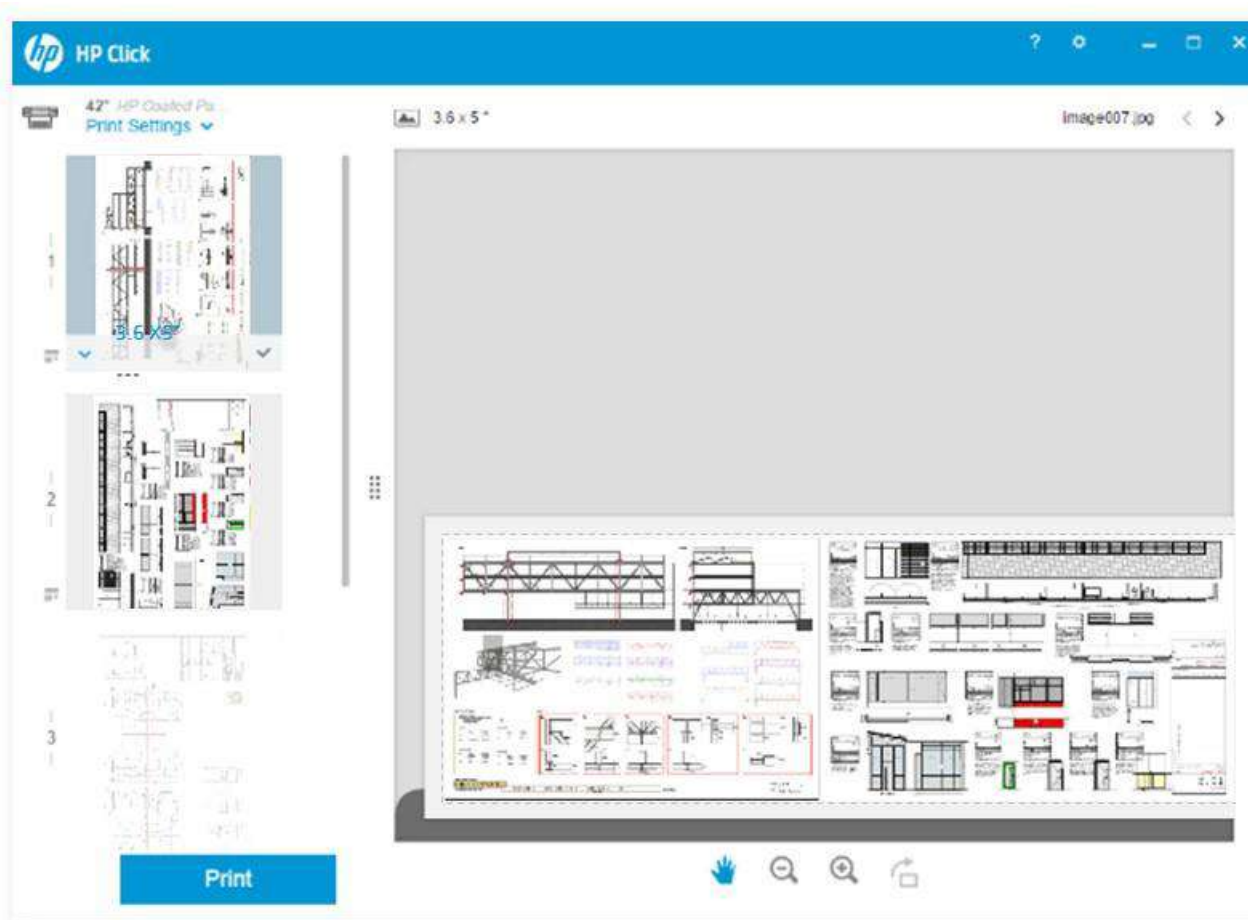

Imprimez facilement les projets et fichiers PDF

Logiciel d'impression HP Click : imprimez facilement, sans pilote, les projets et document PDF

Un outil d'impression radicalement **simple**, **optimisant** l'utilisation des médias et apportant un vrai **aperçu avant impression**