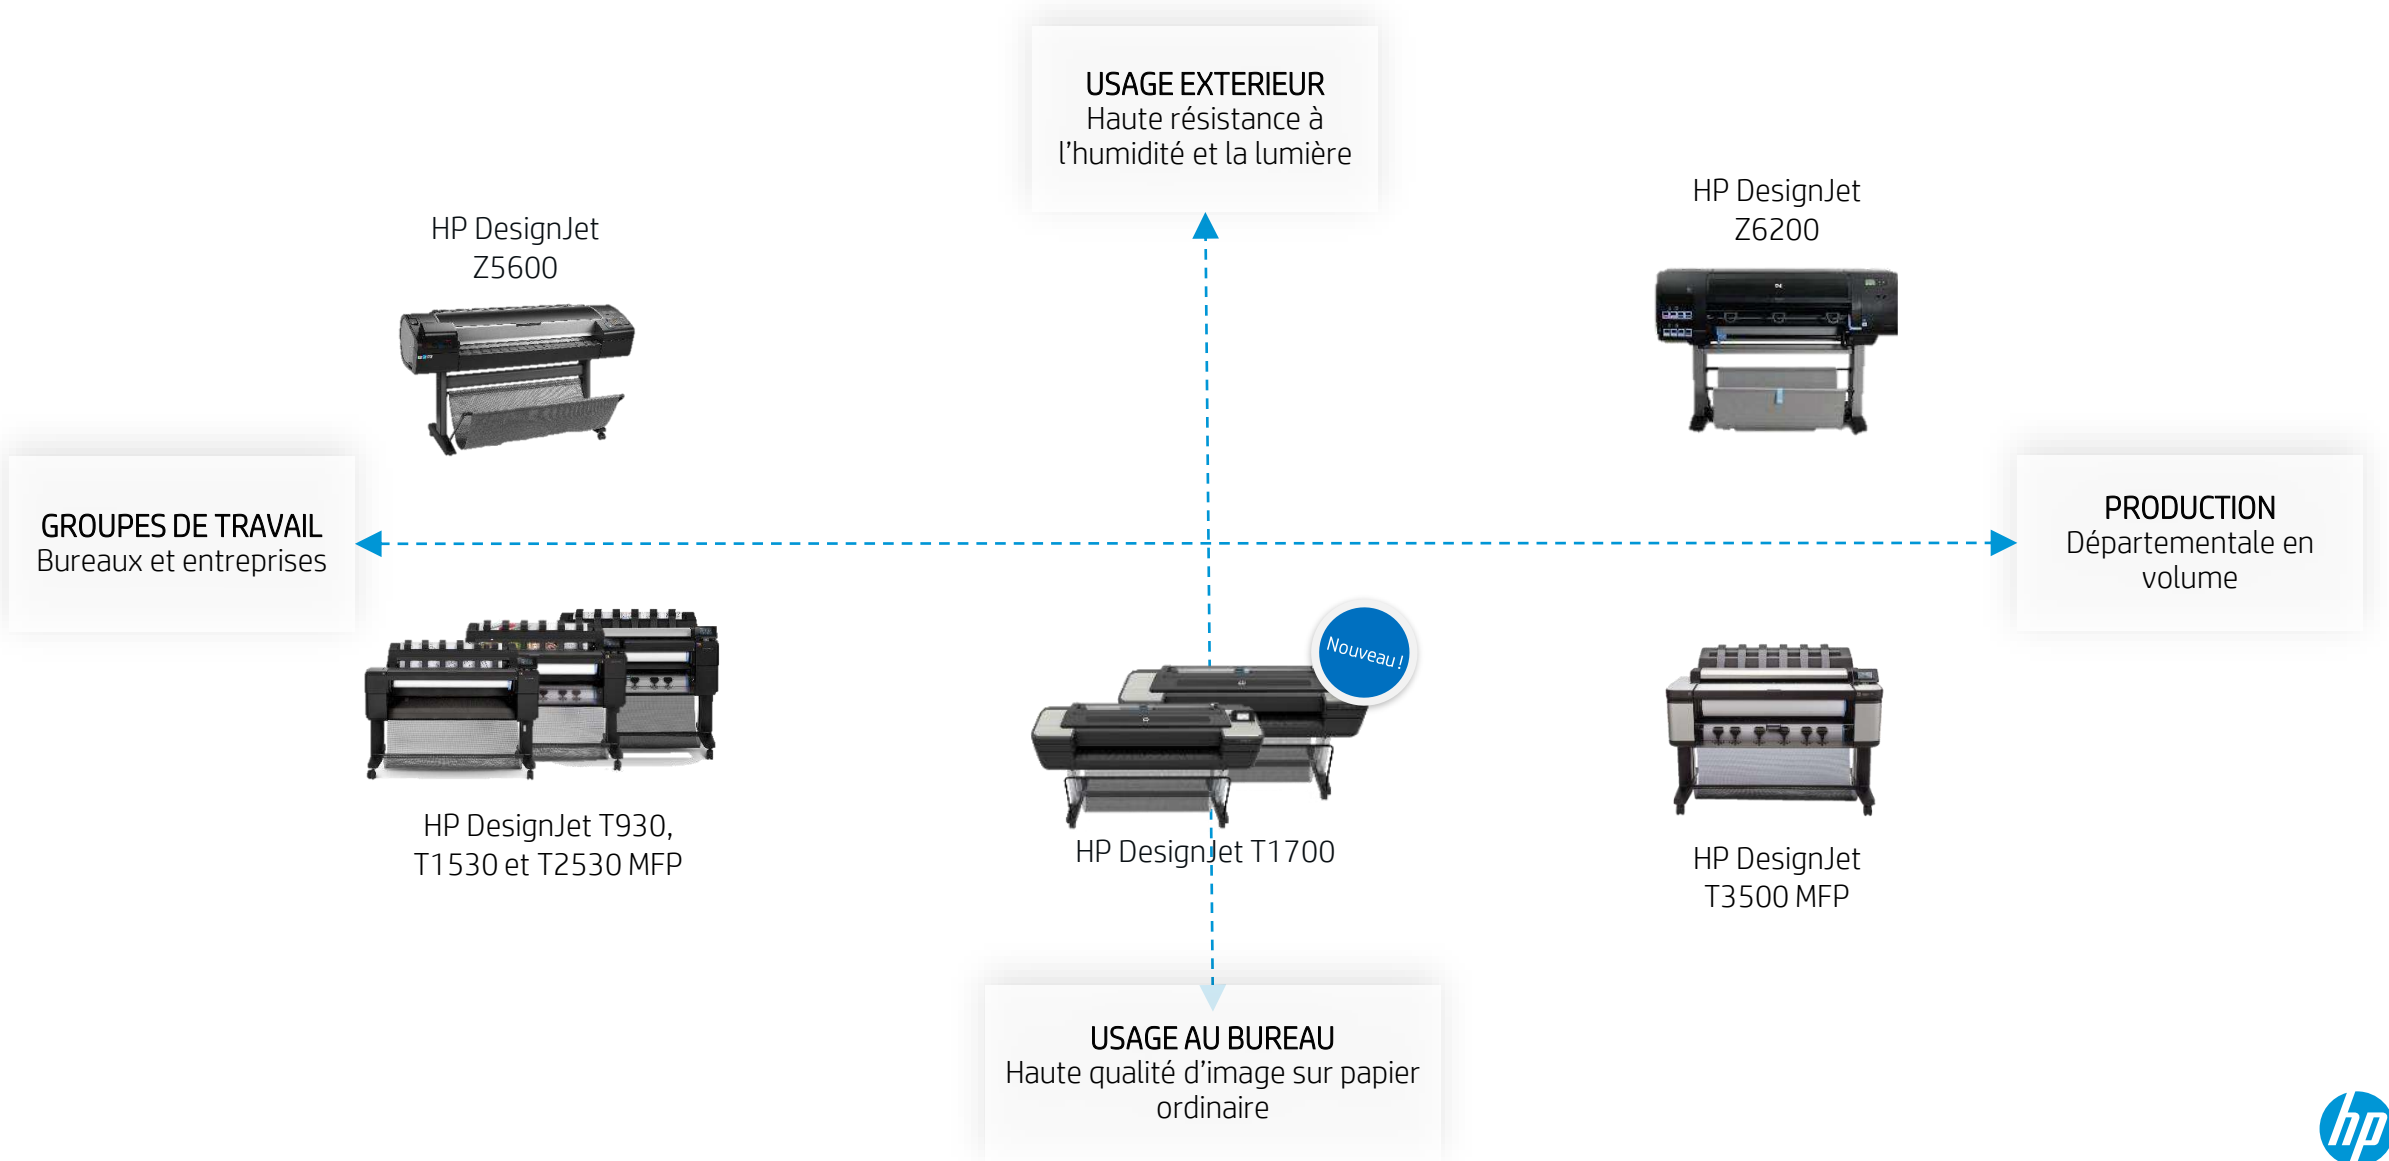

Imprimantes HP DesignJet pour les SIG