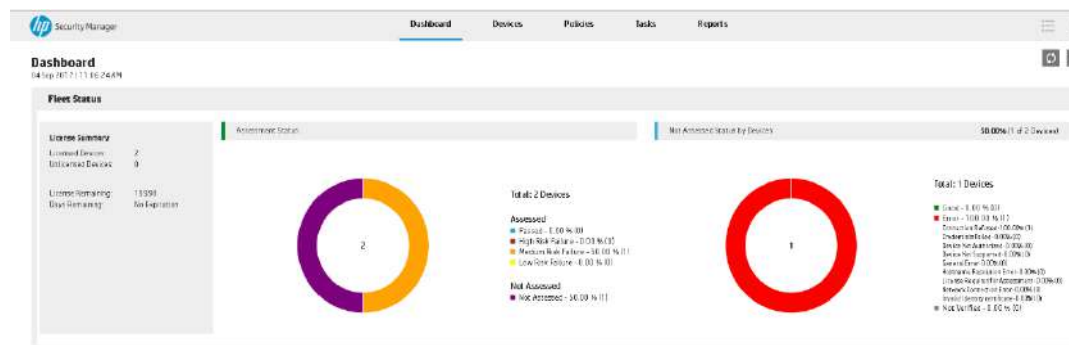

Compatibilité HP JetAdvantage Security Manager

Sécurisez complètement votre parc d'imprimantes

- Création, application et vérification de **politiques de sécurité** sur tout votre parc HP, petit ou grand format
- **Maintient de la conformité** avec vérifications en continu et corrections automatiques
- Réduction des risques avec des **rapports de sécurité complets**
- Protection avec une gestion globale des **certificats de sécurité**

www.hp.com/go/securitymanager